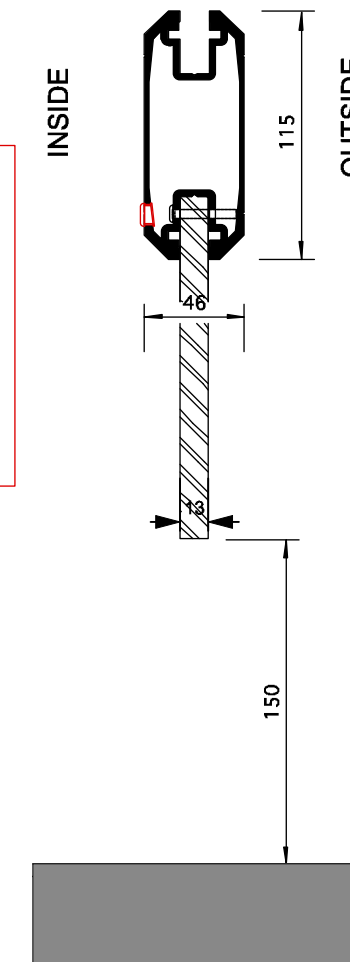

1.

2.

3.

4.

5.

INSTALLATION DETAILS

Top profile AVANT GARDE

ASI ALPACO BVBA - Wijtschotbaan 3 bus 1 - 2900 Schoten