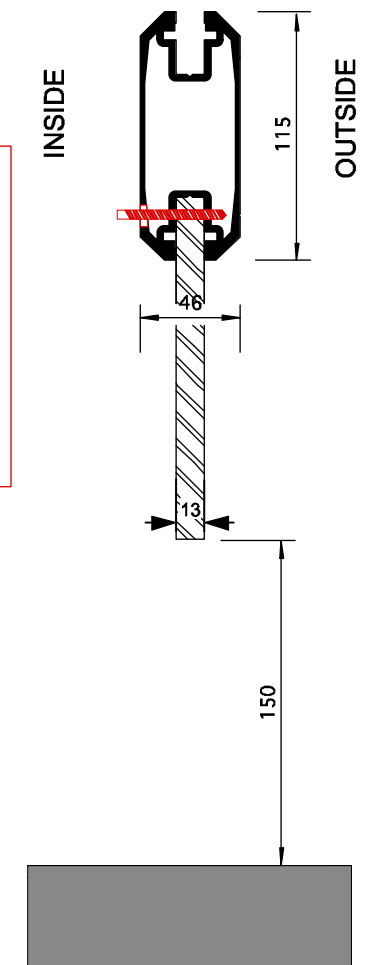

1.

2.

3.

4.

5.

INSTALLATION DETAILS

Top profile AVANT GARDE

ASI ALPACO BVBA - Wijtschotbaan 3 bus 1 - 2900 Schoten