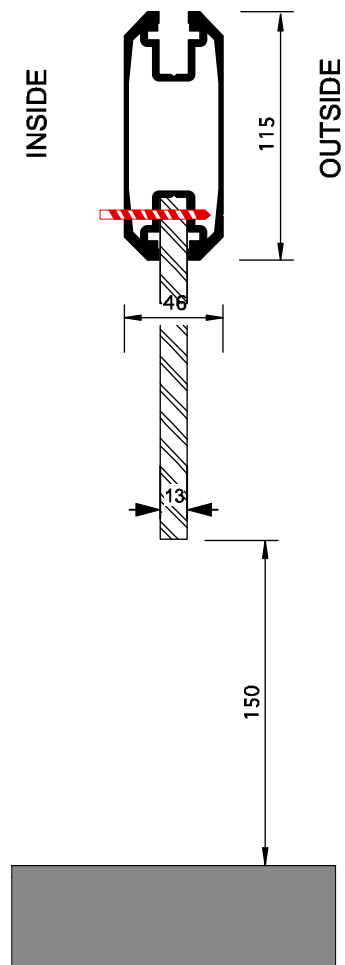

1.

2.

3.

4.

5.

INSTALLATION DETAILS

Top profile AVANT GARDE

ASI ALPACO BVBA - Wijtschotbaan 3 bus 1 - 2900 Schoten