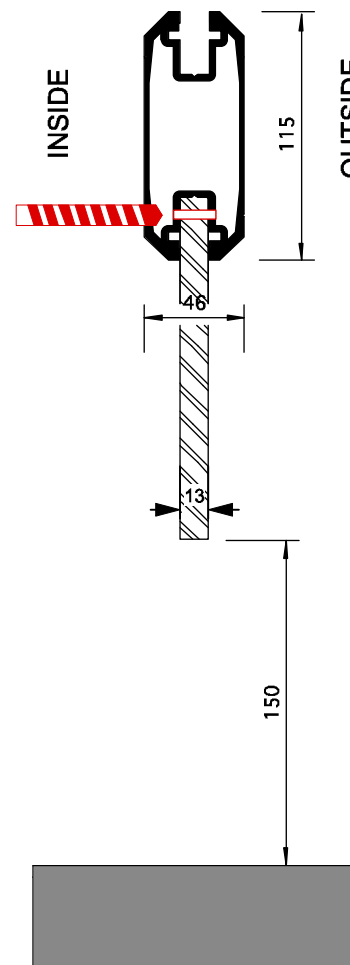

1.

2.

3.

4.

5.

INSTALLATION DETAILS

Top profile AVANT GARDE

ASI ALPACO BVBA - Wijtschotbaan 3 bus 1 - 2900 Schoten