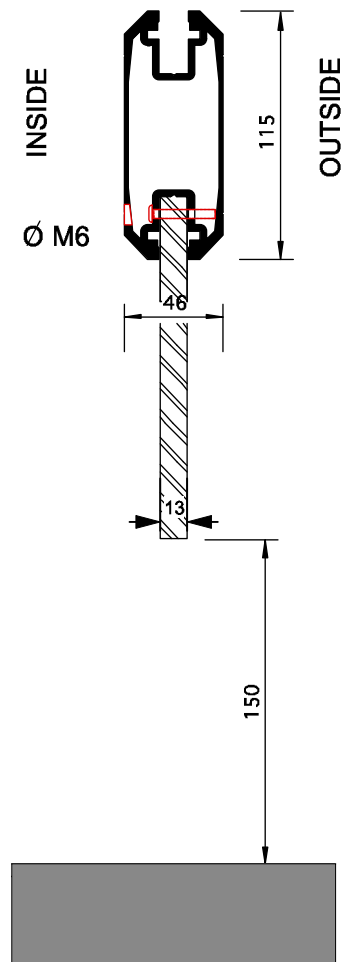

1.

2.

3.

4.

5.

INSTALLATION DETAILS

Top profile AVANT GARDE

ASI ALPACO BVBA - Wijtschotbaan 3 bus 1 - 2900 Schoten